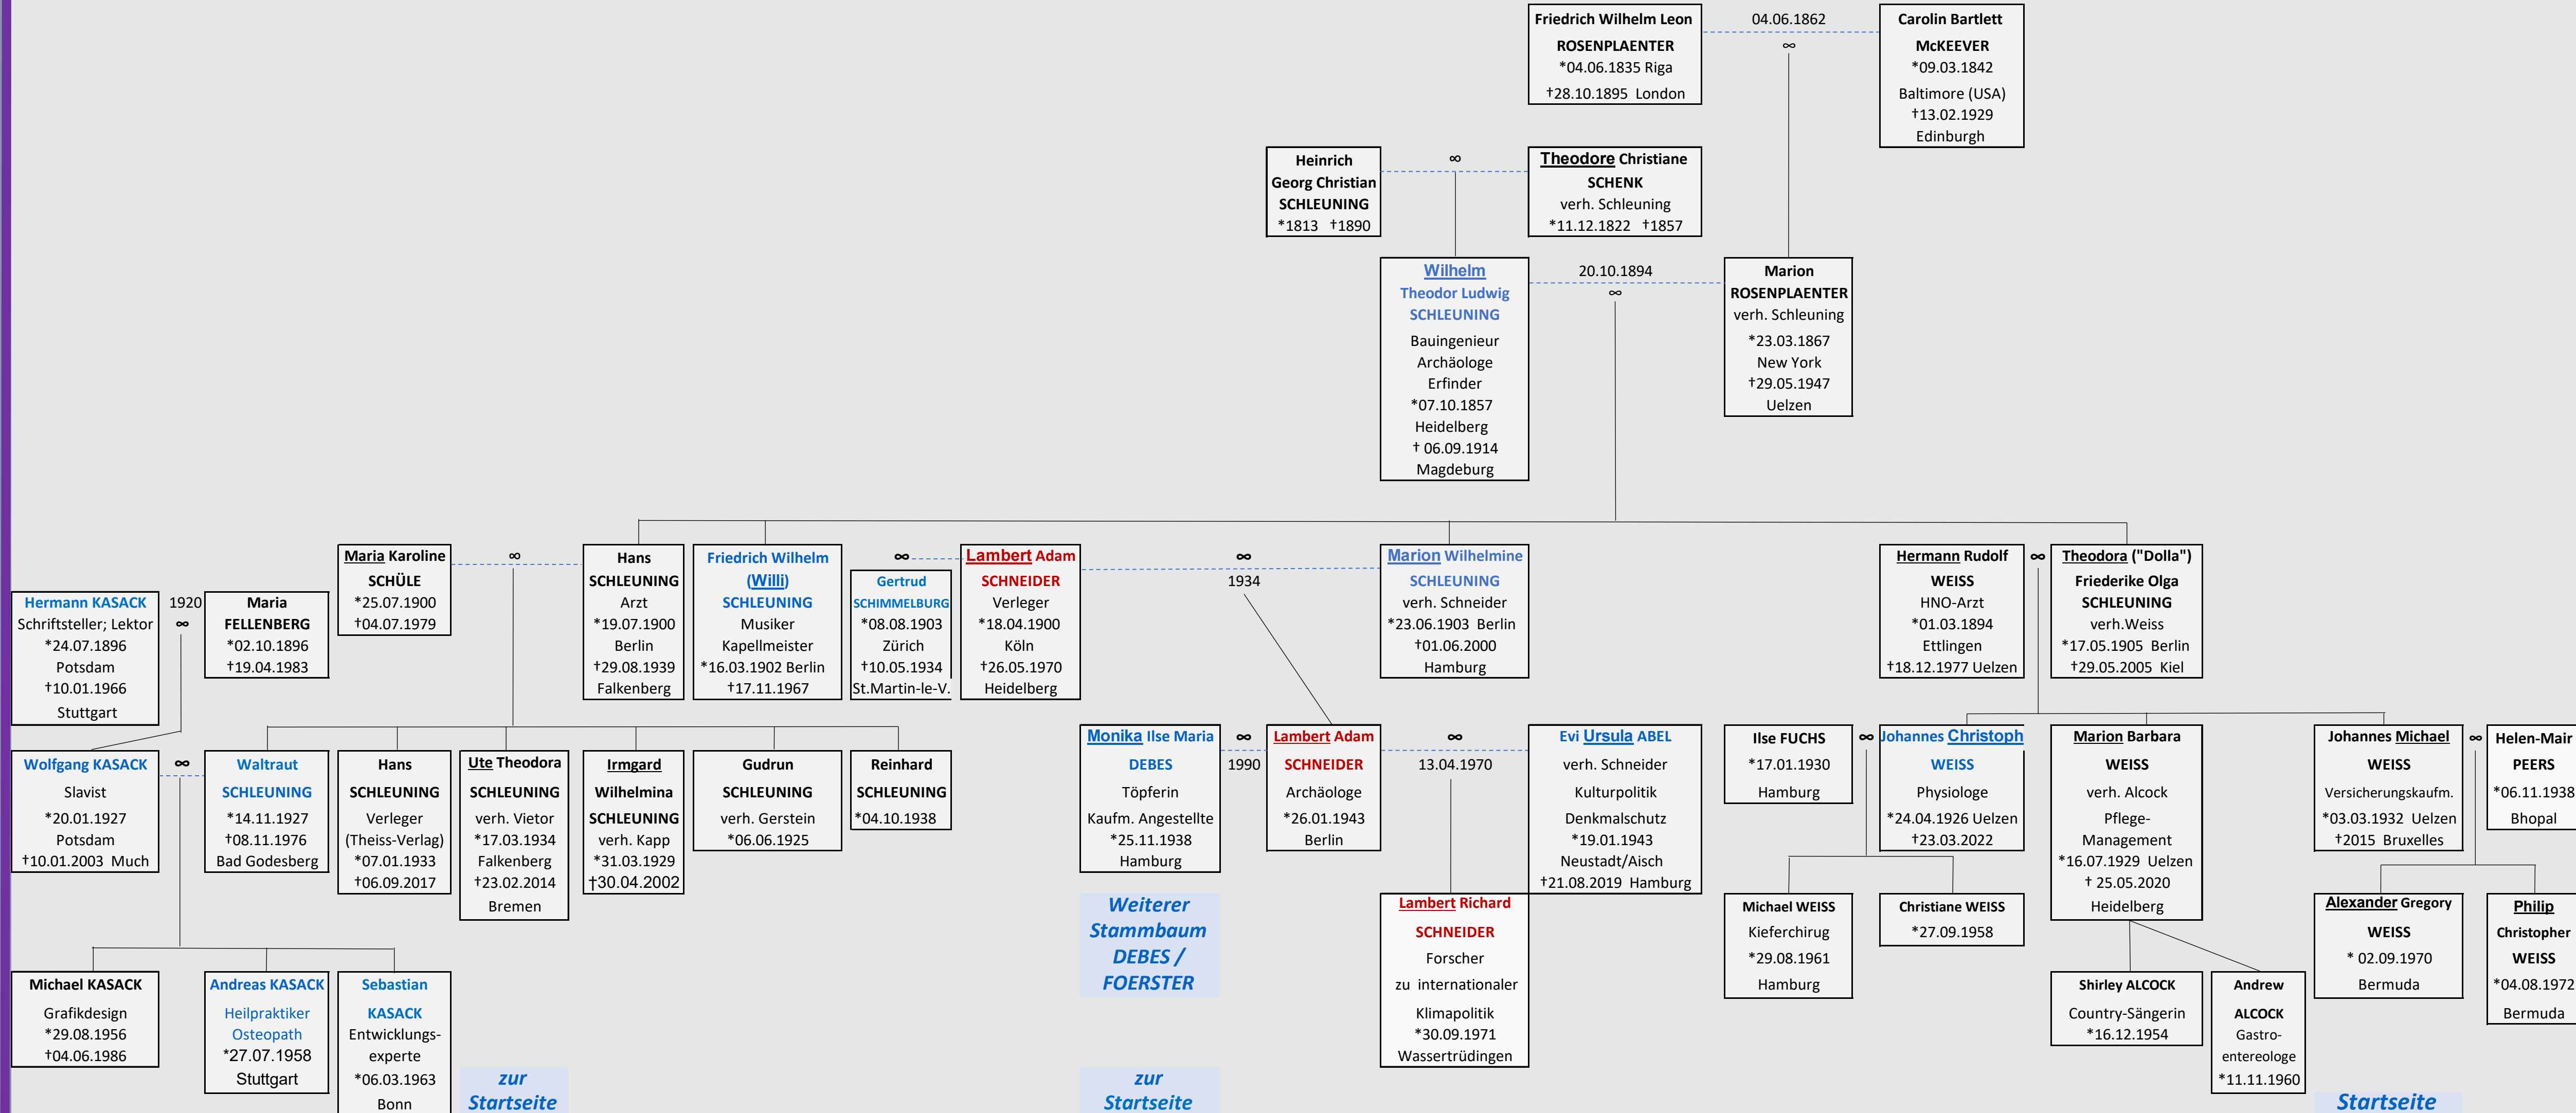

Stammbaum SCHLEUNING (verkürzt)

[zur Startseite](#)

[zur Startseite](#)

[Startseite](#)

[Weiterer Stammbaum DEBES / FOERSTER](#)